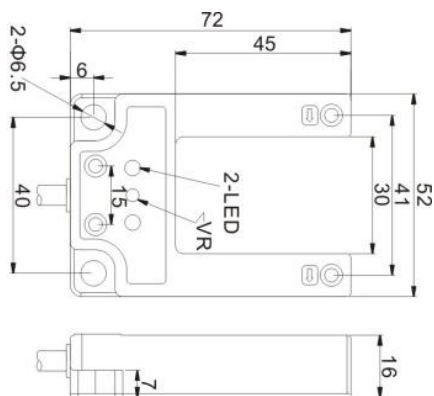

Part number

NPN NO/NC PU30-TDNB 3001

PNP NO/NC PU30-TDPB 3001

Technical specifications

Detection type	Through beam	Consumption current	≤15mA
Rated distance [Sn]	30mm (non-adjustable)	Circuit protection	Surge, reverse polarity and short-circuit
Standard target	>φ2mm opaque object	Response time	<1ms
Light source	Infrared LED (modulation)	Output indicator	Yellow LED
Dimensions	72 mm *52 mm *16mm	Ambient temperature	-15℃...+55℃
Output	NO/NC	Ambient humidity	35-85%RH (non-condensing)
Supply voltage	10...30 VDC	Voltage withstand	1000V/AC 50/60Hz 60s
Min target	Insulation resistance	≥50MΩ(500VDC)
Hysteresis range [%/Sr]	Vibration resistance	10...50Hz (1.5mm)
Repeat accuracy [R]	Degree of protection	IP60
Load current	≤200mA	Housing material	Aluminum alloy
Residual voltage	≤2.5V	Connection type	2m PVC cable

Dimensions

Wiring diagram

NPN NO/NC

PNP NO/NC

По вопросам продаж и поддержки обращайтесь:

Алматы (727)345-47-04
Ангарск (3955)60-70-56
Архангельск (8182)63-90-72
Астрахань (8512)99-46-04
Барнаул (3852)73-04-60
Белгород (4722)40-23-64
Благовещенск (4162)22-76-07
Брянск (4832)59-03-52
Владивосток (423)249-28-31
Владикавказ (8672)28-90-48
Владимир (4922)49-43-18
Волгоград (844)278-03-48
Вологда (8172)26-41-59
Воронеж (473)204-51-73
Екатеринбург (343)384-55-89